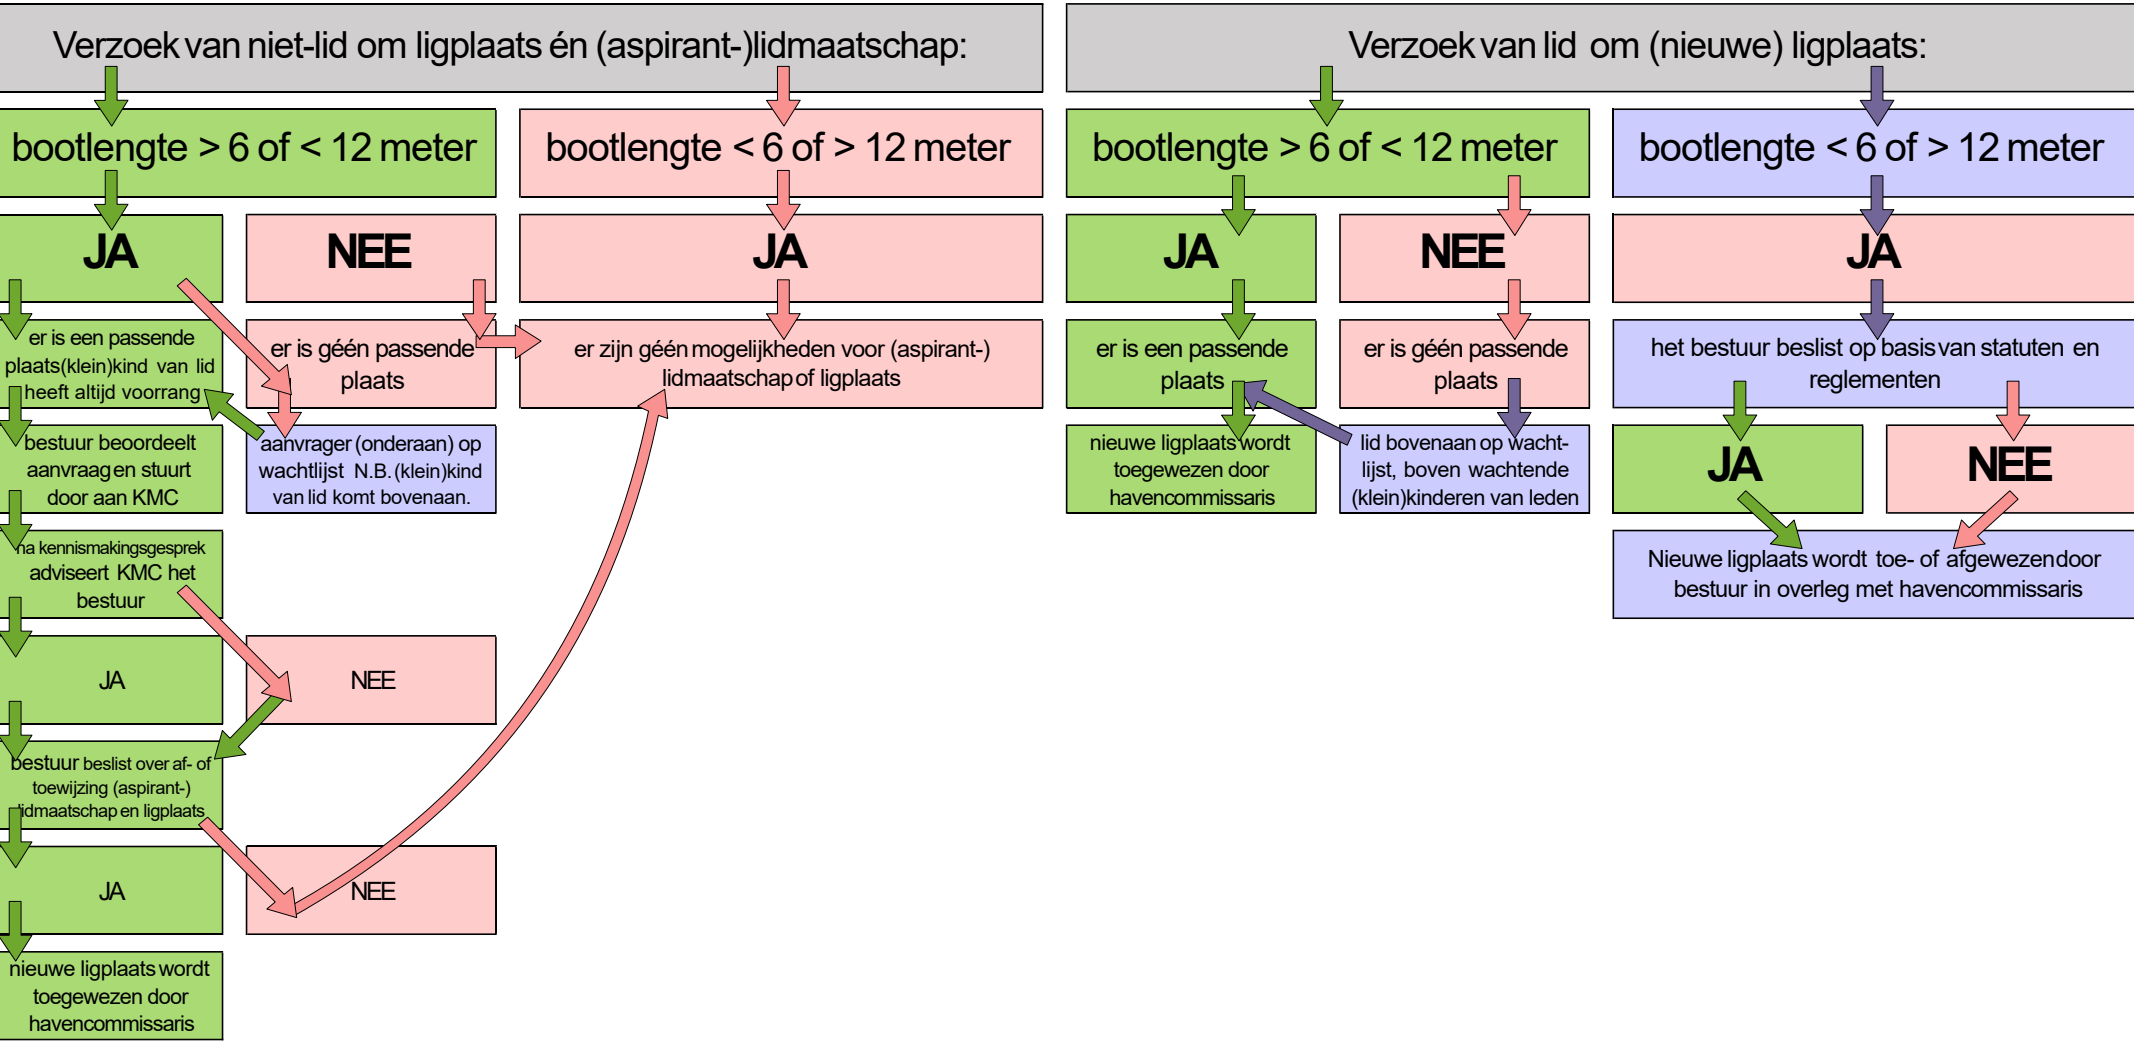

## Spelregels toewijzing ligplaatsen nieuwe boten WV Neptunus (ligplaatsen alléén voor leden)

Noot:

- 1 De havencommissaris bepaalt of er een geschikte plaats is.
- 2 De secretaris bepaalt wie er op de wachtlijst als eerste aangemeld is.
- 3 De secretaris meldt schriftelijk aan aanvrager op het moment dat er plaats is, en dat een uitnodiging van KMC volgt. Gelijktijdig verstuurt secretaris gegevens aan KMC met verzoek om uitnodiging.